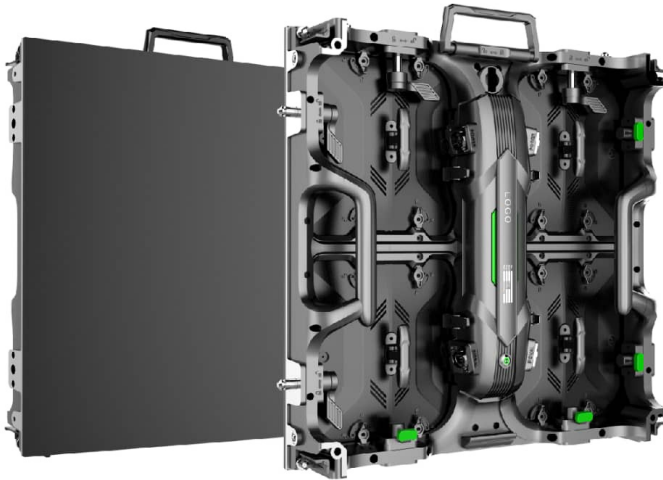

SHINE SERIES

SHINE SERIES

Pantalla outdoor e indoor de bajo consumo de energía, sin imágenes negras, y de fácil instalación, solamente una persona puede instalar y configurar.

- Adiós a los negros de las pantallas.
- Gran control de temperatura.
- Protección de intemperie IP65.
- Ahorro de energía y bajo consumo.
- Fácil mantenimiento frontal y trasero.
- Modo privado de Fuente y tarjeta.
- Diseño de modulación.
- Alto refresh de imagen: ≥ 3840 Hz.
- Estilos de pantalla versátiles (instantáneo, pantalla de piso, de mosaico o de cubo mágico).

- Núcleo de bloque de acero inoxidable.
- Embalaje de plástico antideslizante.
- Conector especial para Truss a piso.
- Sujeción de caja a Fuente de 4 cerraduras.
- Buen rendimiento del Sistema impermeable para exteriores.

Shine tiene caja privada de fuente de poder y tarjeta de recepción.
La caja industrial tiene fuente y tarjeta juntos.

Diseño modularizado, fácil mantenimiento frontal y trasero.
Diseño ligero, ya que solo pesa 8 kg. Es fácil para una sola persona desmontar e instalar.

Tornillos de pantalla de acero inoxidable
304, antioxidantes, sin deslizamiento.

Imagen de alta relación de actualización de 3840 Hz-6420 Hz
Chips LED personalizados, baja relación para chips rotos.

2 tamaños disponibles: 1000 x 500 y
500 x 500