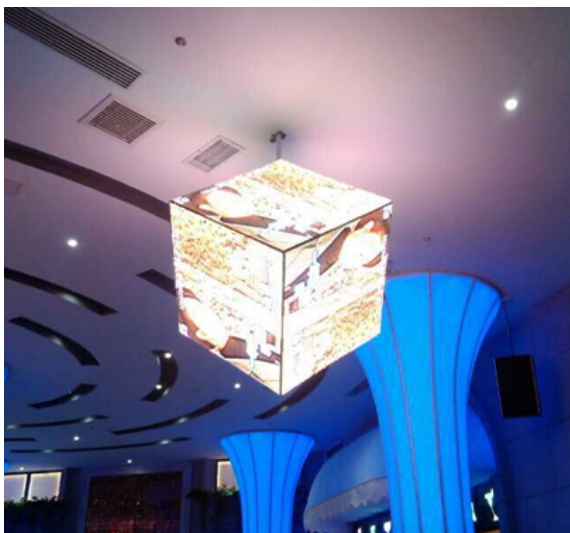

Es aplicable para todas las ocasiones al aire libre, como exhibiciones de exposiciones, representaciones teatrales, actividades de entretenimiento, conferencias gubernamentales y varias conferencias comerciales, etc.

Pantalla Magic Cube