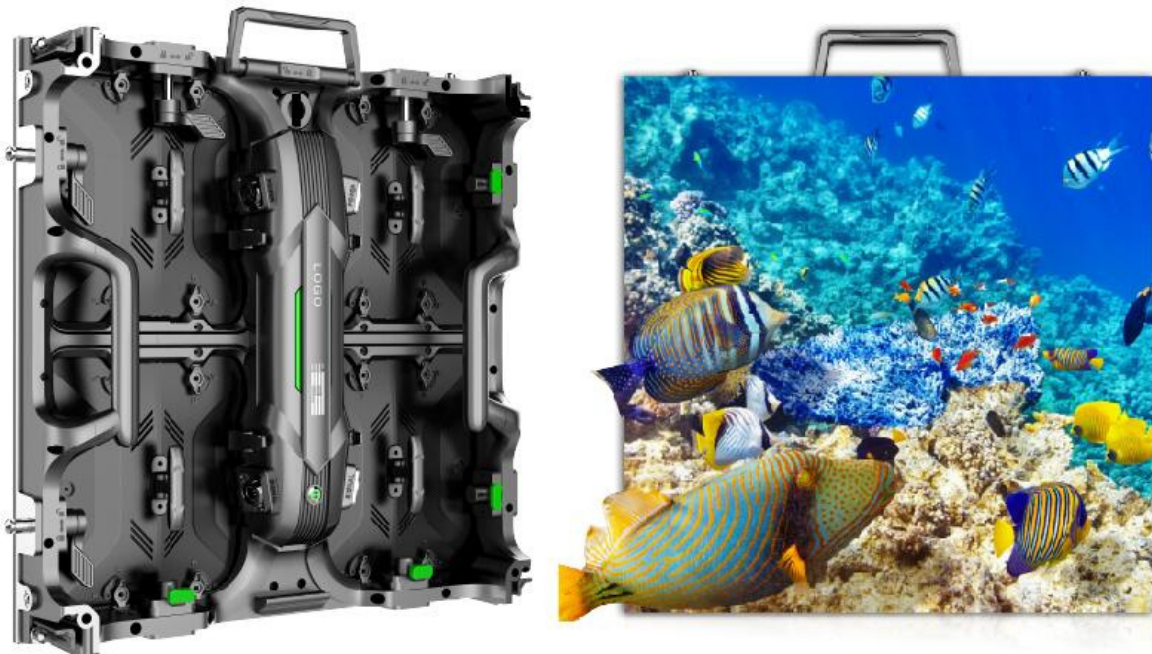

SHINE SERIES

SHINE SERIES

Pantalla outdoor e indoor de bajo consumo de energía, sin imágenes negras, y de fácil instalación, solamente una persona puede instalar y configurar.

- Adiós a los negros de las pantallas.
- Gran control de temperatura.
- Protección de intemperie IP65.
- Ahorro de energía y bajo consumo.
- Fácil mantenimiento frontal y trasero.
- Modo privado de Fuente y tarjeta.
- Diseño de modulación.
- Alto refresh de imagen: ≥ 3840 Hz.
- Estilos de pantalla versátiles (instantáneo, pantalla de piso, de mosaico o de cubo mágico).

- Núcleo de bloque de acero inoxidable.
- Embalaje de plástico antideslizante.
- Conector especial para Truss a piso.
- Sujeción de caja a Fuente de 4 cerraduras.
- Buen rendimiento del Sistema impermeable para exteriores.

Shine tiene caja privada de fuente de poder y tarjeta de recepción.
La caja industrial tiene fuente y tarjeta juntos.

Diseño modularizado, fácil mantenimiento frontal y trasero.
Diseño ligero, ya que solo pesa 8 kg. Es fácil para una sola persona desmontar e instalar.

Tornillos de pantalla de acero inoxidable
304, antioxidantes, sin deslizamiento.

Imagen de alta relación de actualización de 3840 Hz-6420 Hz
Chips LED personalizados, baja relación para chips rotos.

2 tamaños disponibles: 1000 x 500 y
500 x 500