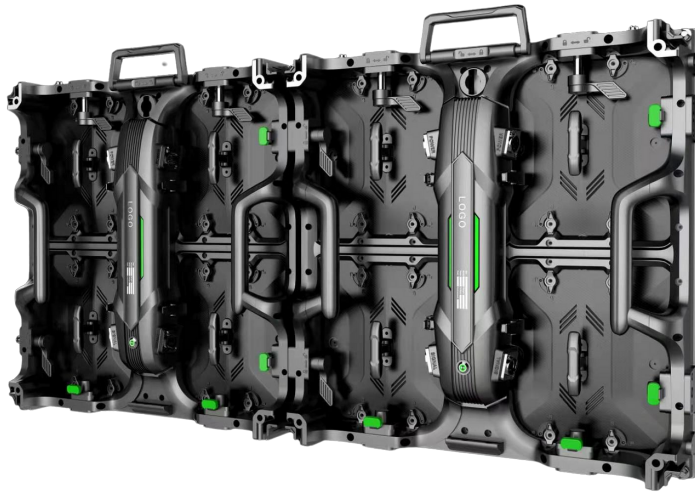

- Núcleo de bloque de acero inoxidable.
- Embalaje de plástico antideslizante.
- Conector especial para Truss a piso.
- Sujeción de caja a Fuente de 4 cerraduras.
- Buen rendimiento del Sistema impermeable para exteriores.

Shine tiene caja privada de fuente de poder y tarjeta de recepción.
La caja industrial tiene fuente y tarjeta juntos.

Diseño modularizado, fácil mantenimiento frontal y trasero.
Diseño ligero, ya que solo pesa 8 kg. Es fácil para una sola persona desmontar e instalar.

Tornillos de pantalla de acero inoxidable
304, antioxidantes, sin deslizamiento.

Imagen de alta relación de actualización de 3840 Hz-6420 Hz
Chips LED personalizados, baja relación para chips rotos.

2 tamaños disponibles: 1000 x 500 y
500 x 500