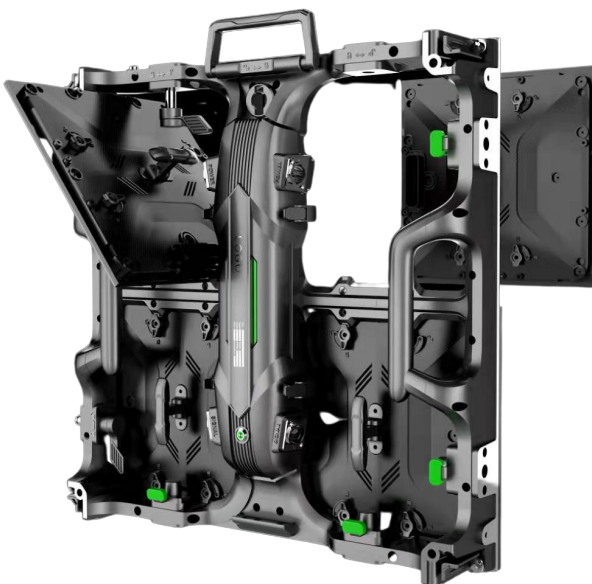

SHINE SERIES

SHINE SERIES

Pantalla outdoor e indoor de bajo consumo de energía, sin imágenes negras, y de fácil instalación, solamente una persona puede instalar y configurar.

- Adiós a los negros de las pantallas.
- Gran control de temperatura.
- Protección de intemperie IP65.
- Ahorro de energía y bajo consumo.
- Fácil mantenimiento frontal y trasero.
- Modo privado de Fuente y tarjeta.
- Diseño de modulación.
- Alto refresh de imagen: ≥ 3840 Hz.
- Estilos de pantalla versátiles (instantáneo, pantalla de piso, de mosaico o de cubo mágico).

- Núcleo de bloque de acero inoxidable.
- Embalaje de plástico antideslizante.
- Conector especial para Truss a piso.
- Sujeción de caja a Fuente de 4 cerraduras.
- Buen rendimiento del Sistema impermeable para exteriores.

Shine tiene caja privada de fuente de poder y tarjeta de recepción.
La caja industrial tiene fuente y tarjeta juntos.

Diseño modularizado, fácil mantenimiento frontal y trasero.
Diseño ligero, ya que solo pesa 8 kg. Es fácil para una sola persona desmontar e instalar.

Tornillos de pantalla de acero inoxidable
304, antioxidantes, sin deslizamiento.

Imagen de alta relación de actualización de 3840 Hz-6420 Hz
Chips LED personalizados, baja relación para chips rotos.

2 tamaños disponibles: 1000 x 500 y
500 x 500