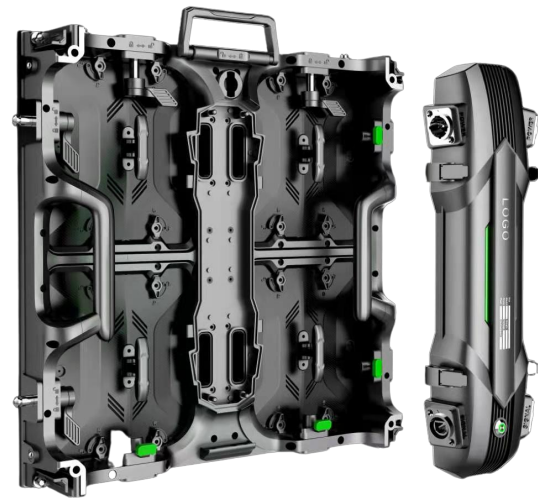

SHINE SERIES

SHINE SERIES

Pantalla outdoor e indoor de bajo consumo de energía, sin imágenes negras, y de fácil instalación, solamente una persona puede instalar y configurar.

- Adiós a los negros de las pantallas.
- Gran control de temperatura.
- Protección de intemperie IP65.
- Ahorro de energía y bajo consumo.
- Fácil mantenimiento frontal y trasero.
- Modo privado de Fuente y tarjeta.
- Diseño de modulación.
- Alto refresh de imagen: ≥ 3840 Hz.
- Estilos de pantalla versátiles (instantáneo, pantalla de piso, de mosaico o de cubo mágico).

- Núcleo de bloque de acero inoxidable.
- Embalaje de plástico antideslizante.
- Conector especial para Truss a piso.
- Sujeción de caja a Fuente de 4 cerraduras.
- Buen rendimiento del Sistema impermeable para exteriores.

Shine tiene caja privada de fuente de poder y tarjeta de recepción.
La caja industrial tiene fuente y tarjeta juntos.

Diseño modularizado, fácil mantenimiento frontal y trasero.
Diseño ligero, ya que solo pesa 8 kg. Es fácil para una sola persona desmontar e instalar.

Tornillos de pantalla de acero inoxidable
304, antioxidantes, sin deslizamiento.

Imagen de alta relación de actualización de 3840 Hz-6420 Hz
Chips LED personalizados, baja relación para chips rotos.

2 tamaños disponibles: 1000 x 500 y
500 x 500