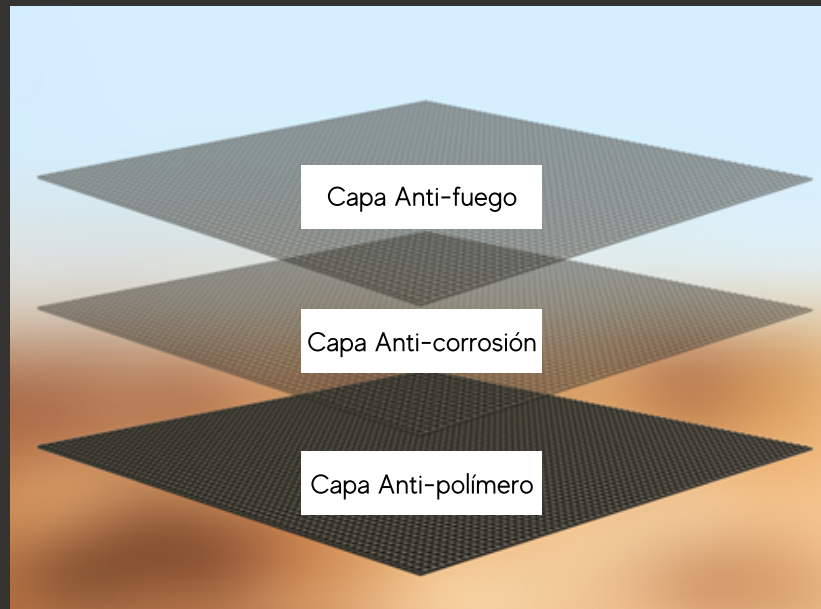

- Núcleo de bloque de acero inoxidable.
- Embalaje de plástico antideslizante.
- Conector especial para Truss a piso.
- Sujeción de caja a Fuente de 4 cerraduras.
- Buen rendimiento del Sistema impermeable para exteriores.

SHINE

Otros

- Alta tecnología.
- Fácil configuración.
- Ahorro de Energía del 35%.
- Alta escala de grises.
- Alta relación de actualización.
- Imagen excepcional.

- Configuración estándar de la industria.
- Ahorro de energía solo por 15%
- Parpadeos.
- Fantasmas.

Tornillos de pantalla de acero inoxidable
304, antioxidantes, sin deslizamiento.

Imagen de alta relación de actualización de 3840 Hz-6420 Hz
Chips LED personalizados, baja relación para chips rotos.

2 tamaños disponibles: 1000 x 500 y
500 x 500