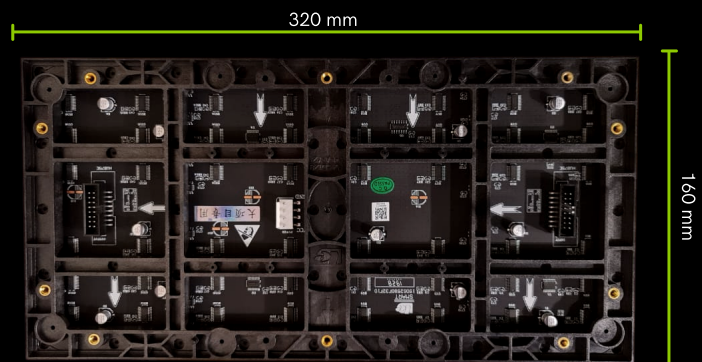

COLORES REALES Y MAYOR CONTRASTE

EL LED NEGRO (5000:1) SMD, CON EL QUE ESTÁN FABRICADAS NUESTRAS PANTALLAS BLACK, HACEN QUE TENGAN MAYOR CONTRASTE Y QUE LOS NEGROS, BLANCOS Y TODOS LOS COLORES SEAN MUCHO MÁS REALES.

IMÁGENES EN MOVIMIENTO MÁS REALES

GRACIAS A SU REFRESH RATE DE 1920 Hz, LA FLUIDEZ DE LOS FOTOGRAFAS DE IMAGEN ES MAYOR.

PANTALLA MUY LIGERA

CADA MÓDULO PESA SOLO .46 KILOGRAMOS, ESTO LE DA LA CARACTERÍSTICA DE SER BASTANTE LIGERA.

INFINITAS POSIBILIDADES DE TAMAÑO

GRACIAS A LAS MEDIDAS DEL MÓDULO SE PUEDEN ARMAR UNA INFINIDAD DE PANTALLAS DE DISTINTOS TAMAÑOS. ESTA CARACTERÍSTICA ES UNA GRAN VENTAJA, YA QUE SE PUEDE ADECUAR A TU NECESIDAD.

GRAN VISIÓN DE IMAGEN

COMO CONSECUENCIA DE SU AMPLIO ÁNGULO DE VISIÓN QUE VA DE 160º HORIZONTALES Y 140º VERTICALES.

GRAN UNIFORMIDAD DE BRILLO

LA PANTALLA BLACK PROPORCIONA UN BRILLO UNIFORME EN CADA IMAGEN DE HASTA UN 97%.

VIDA LARGA

LA VIDA DE CADA LED ES DE HASTA 100,000 HORAS.

TEMPERATURA DE COLOR DE IMAGEN

LA TEMPERATURA DE COLOR DE CADA IMAGEN ES AJUSTABLE ENTRE 3000 Y HASTA 15,000 K.